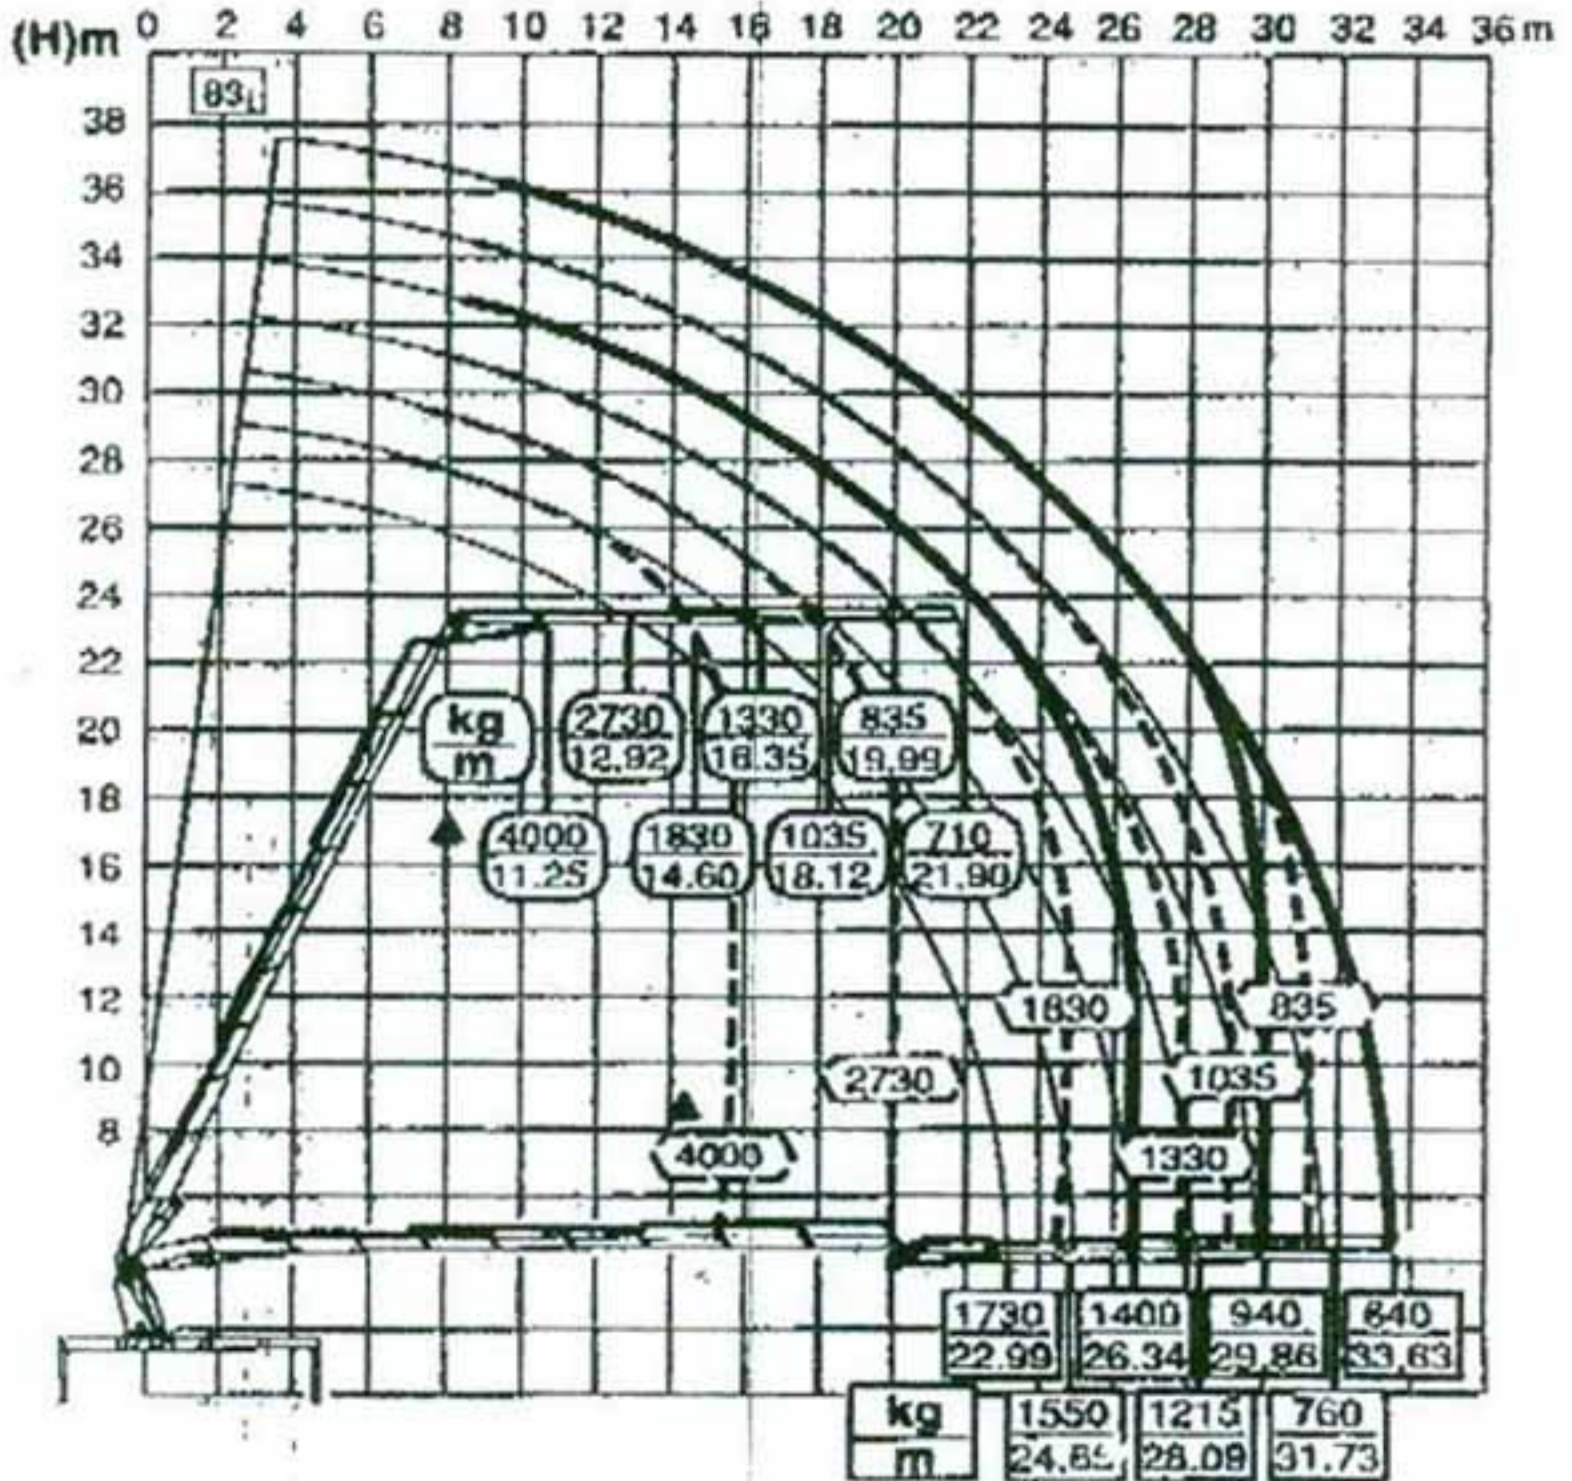

LKW + 135MTO KRAN + JIB-GELENK

KRAN - LOGISTIK
 TRANSPORT - LOGISTIK
 CONTAINER - LOGISTIK

RACHBAUER-KRAN GES.M.B.H.

LIEFERINGER HAUPTSTRASSE 55A - 5020 SALZBURG

TEL.: 0662 431324 - FAX: 0662 431324-11

OFFICE@RACHBAUER-KRAN.AT - WWW.RACHBAUER-KRAN.AT