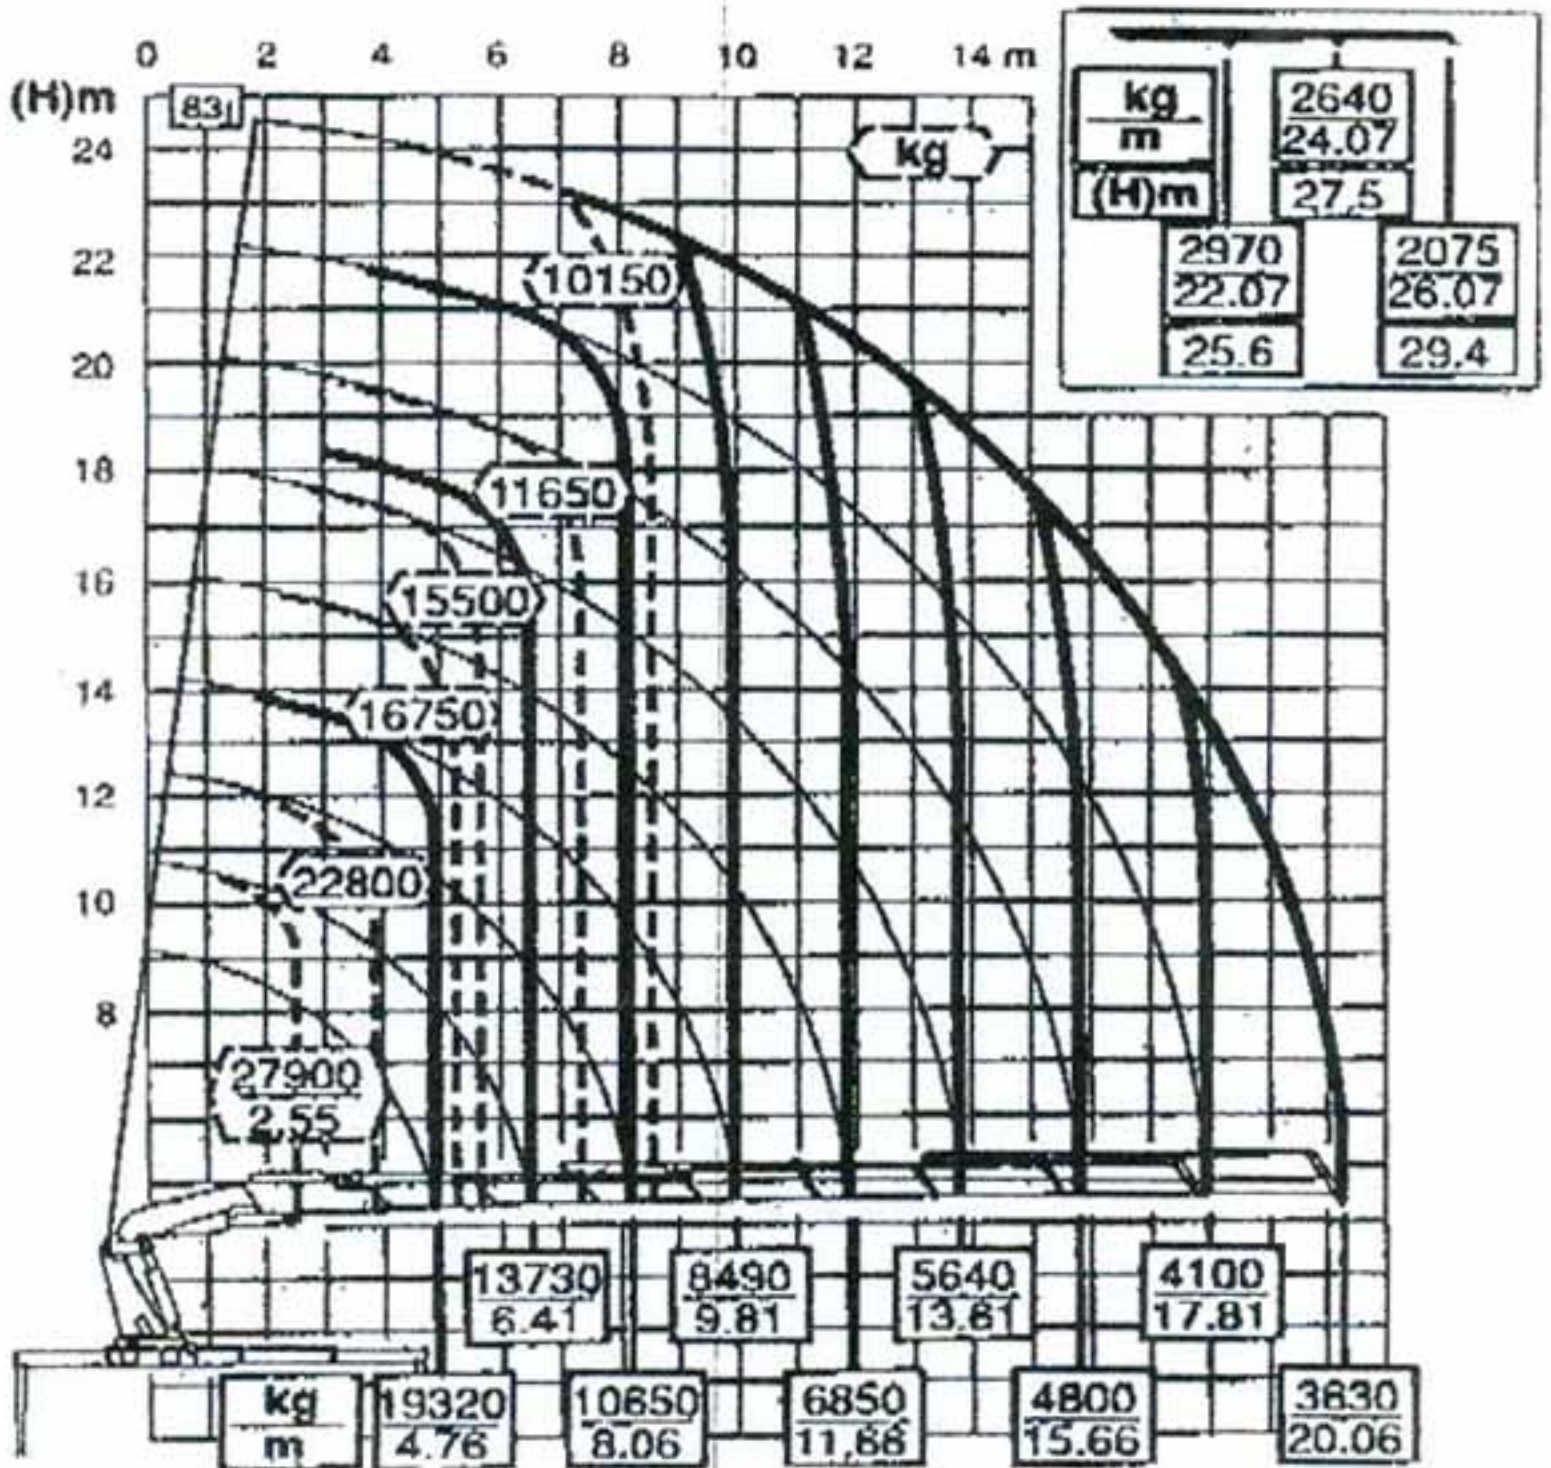

LKW + 135MTO KRAN

KRAN - LOGISTIK
 TRANSPORT - LOGISTIK
 CONTAINER - LOGISTIK

RACHBAUER-KRAN GES.M.B.H.

LIEFERINGER HAUPTSTRASSE 55A - 5020 SALZBURG

TEL.: 0662 431324 - FAX: 0662 431324-11

OFFICE@RACHBAUER-KRAN.AT - WWW.RACHBAUER-KRAN.AT