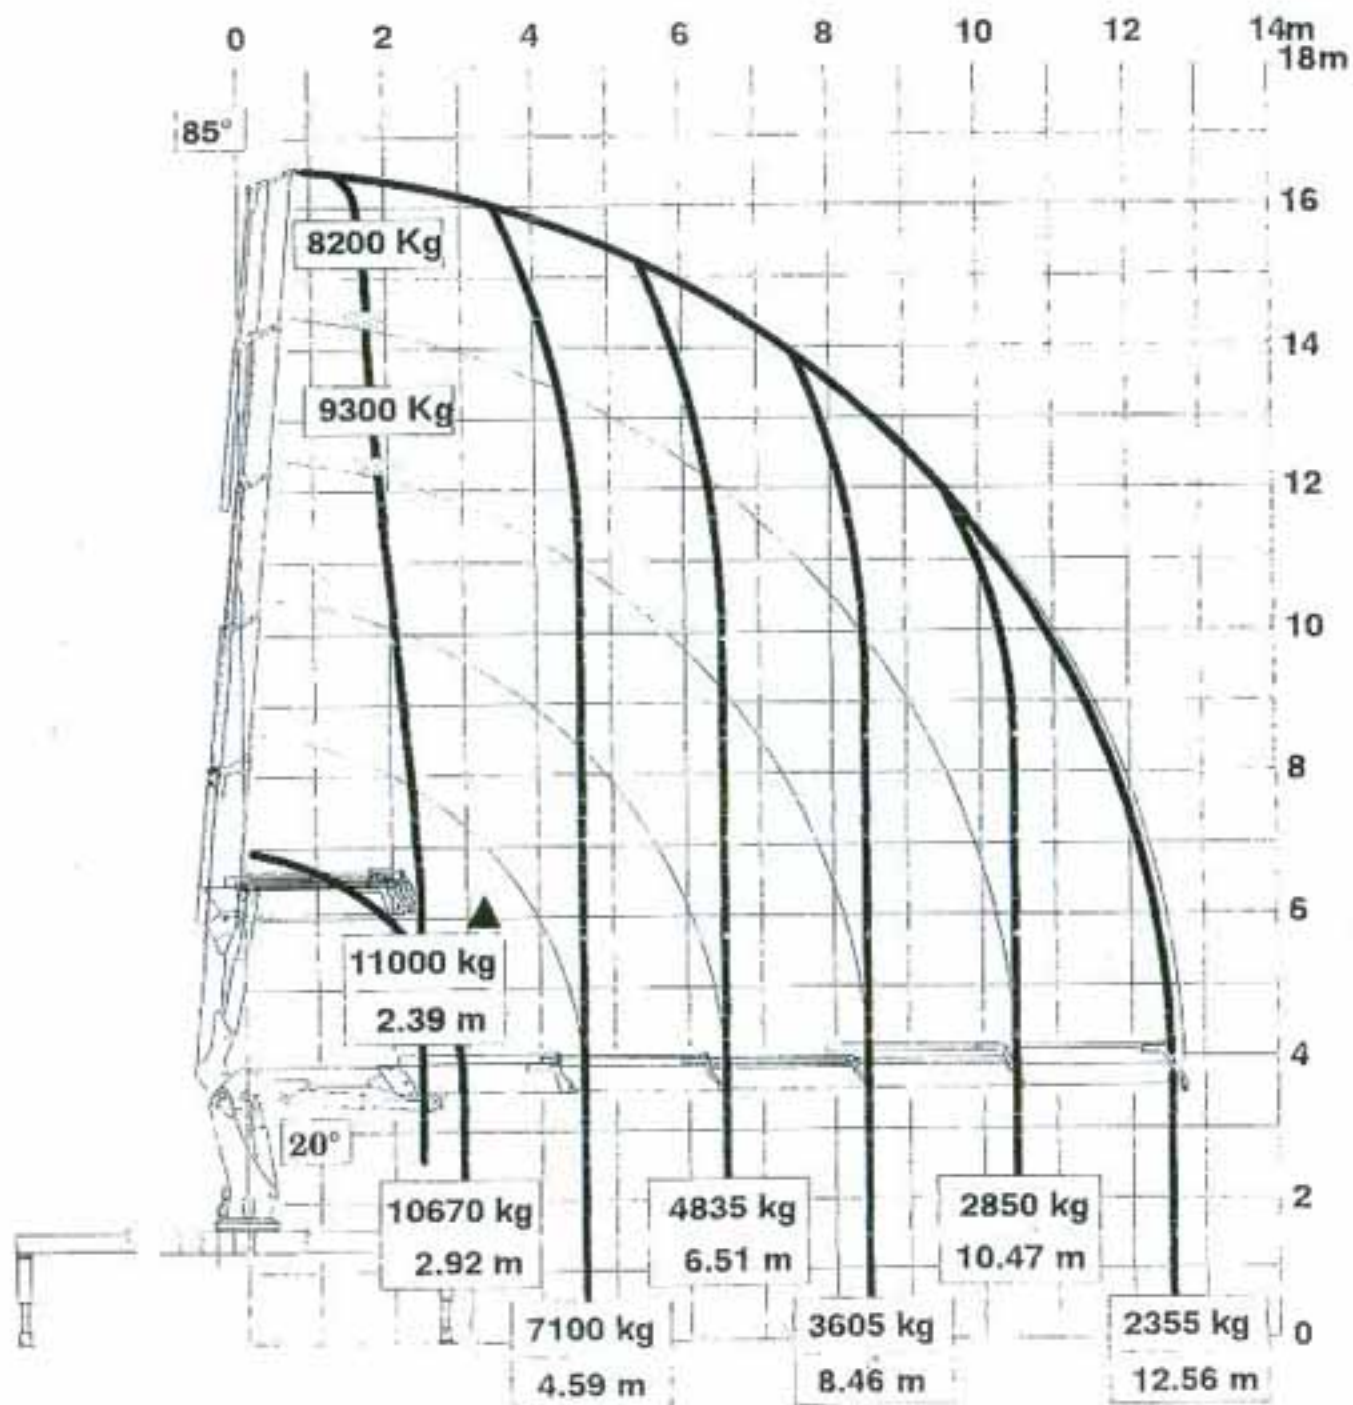

# LKW + 36MTO KRAN

KRAN - LOGISTIK  
TRANSPORT - LOGISTIK  
CONTAINER - LOGISTIK

**RACHBAUER-KRAN GES.M.B.H.**  
LIEFERINGER HAUPTSTRASSE 55A - 5020 SALZBURG  
TEL.: 0662 431324 - FAX: 0662 431324-11  
OFFICE@RACHBAUER-KRAN.AT - WWW.RACHBAUER-KRAN.AT