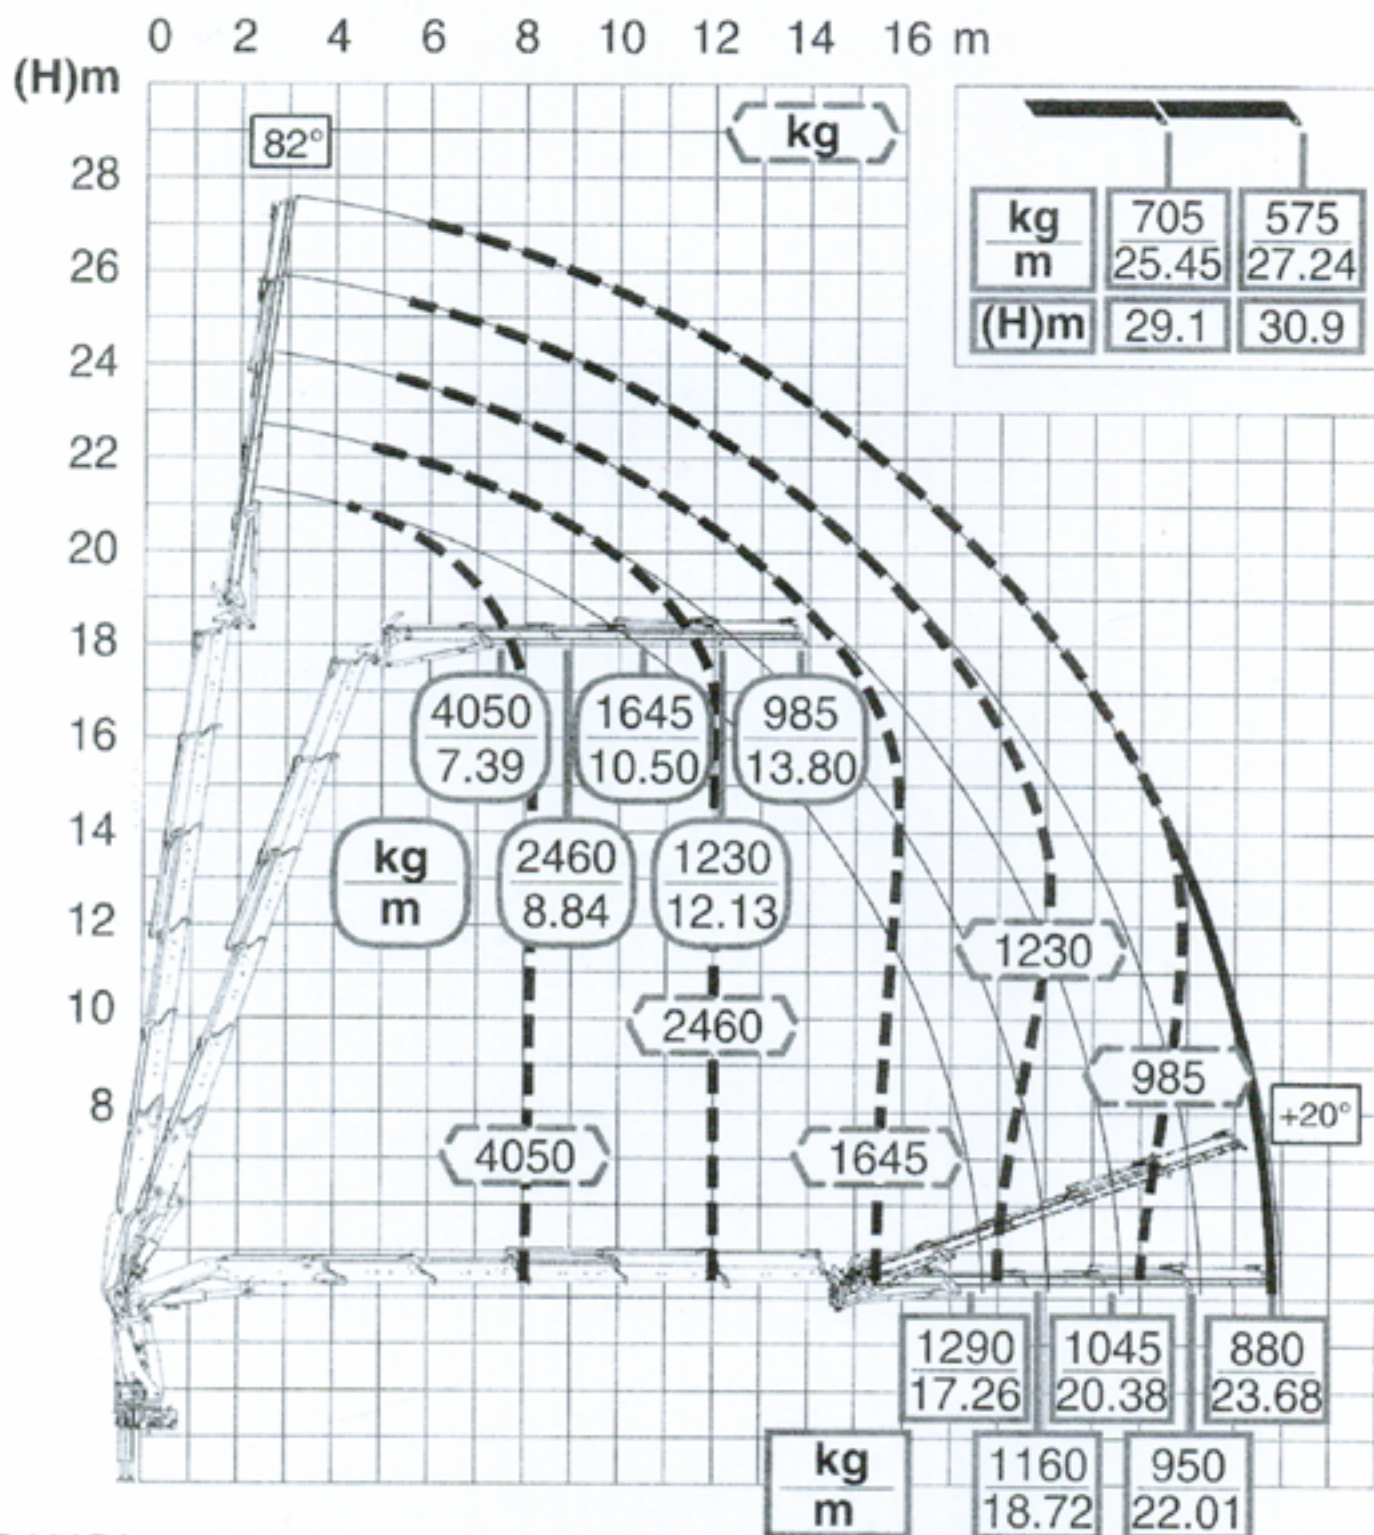

LKW + 57MTO KRAN + JIB-GELENK

KRAN - LOGISTIK
 TRANSPORT - LOGISTIK
 CONTAINER - LOGISTIK

JIB100B9

RACHBAUER-KRAN GES.M.B.H.
 LIEFERINGER HAUPTSTRASSE 55A - 5020 SALZBURG
 TEL.: 0662 431324 - FAX: 0662 431324-11
 OFFICE@RACHBAUER-KRAN.AT - WWW.RACHBAUER-KRAN.AT