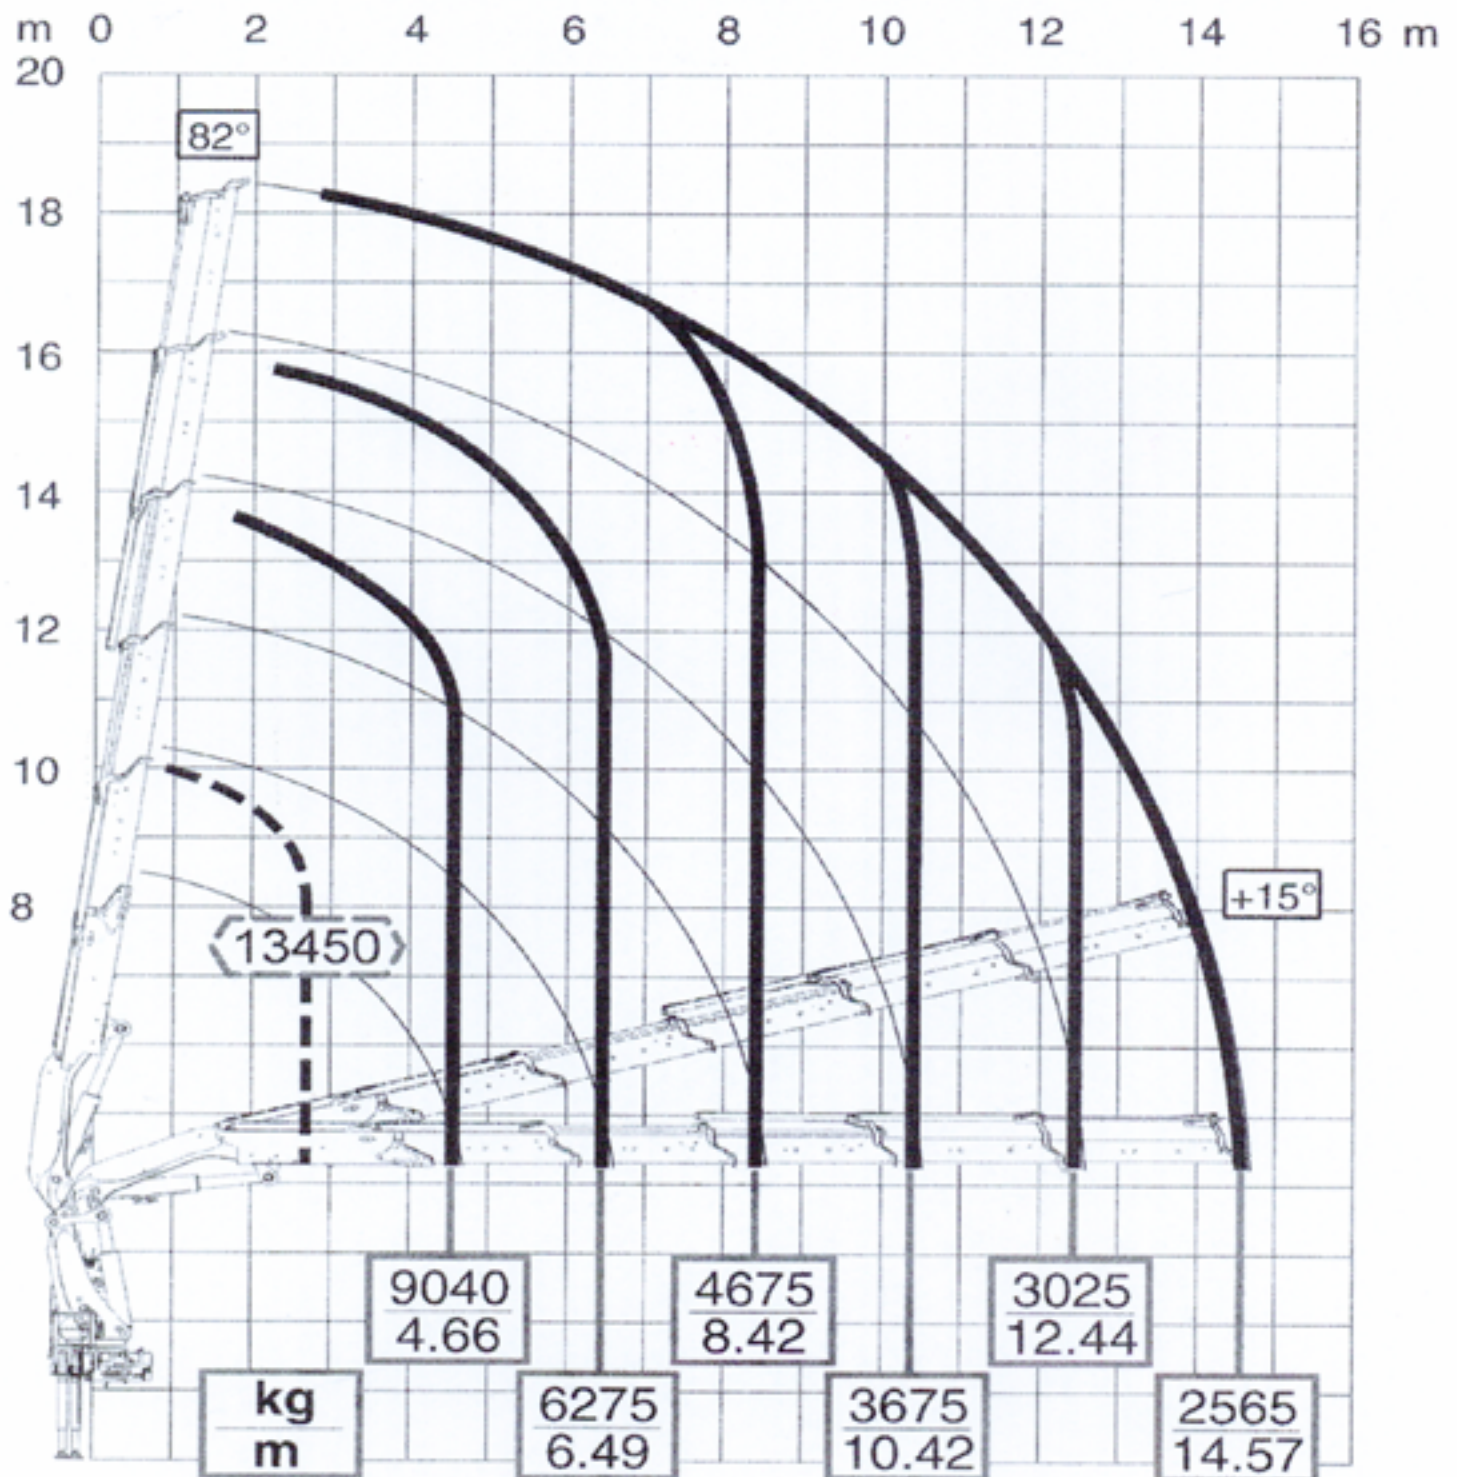

# LKW + 57MTO KRAN

KRAN - LOGISTIK  
TRANSPORT - LOGISTIK  
CONTAINER - LOGISTIK

**RACHBAUER-KRAN GES.M.B.H.**

LIEFERINGER HAUPTSTRASSE 55A - 5020 SALZBURG

TEL.: 0662 431324 - FAX: 0662 431324-11

OFFICE@RACHBAUER-KRAN.AT - WWW.RACHBAUER-KRAN.AT