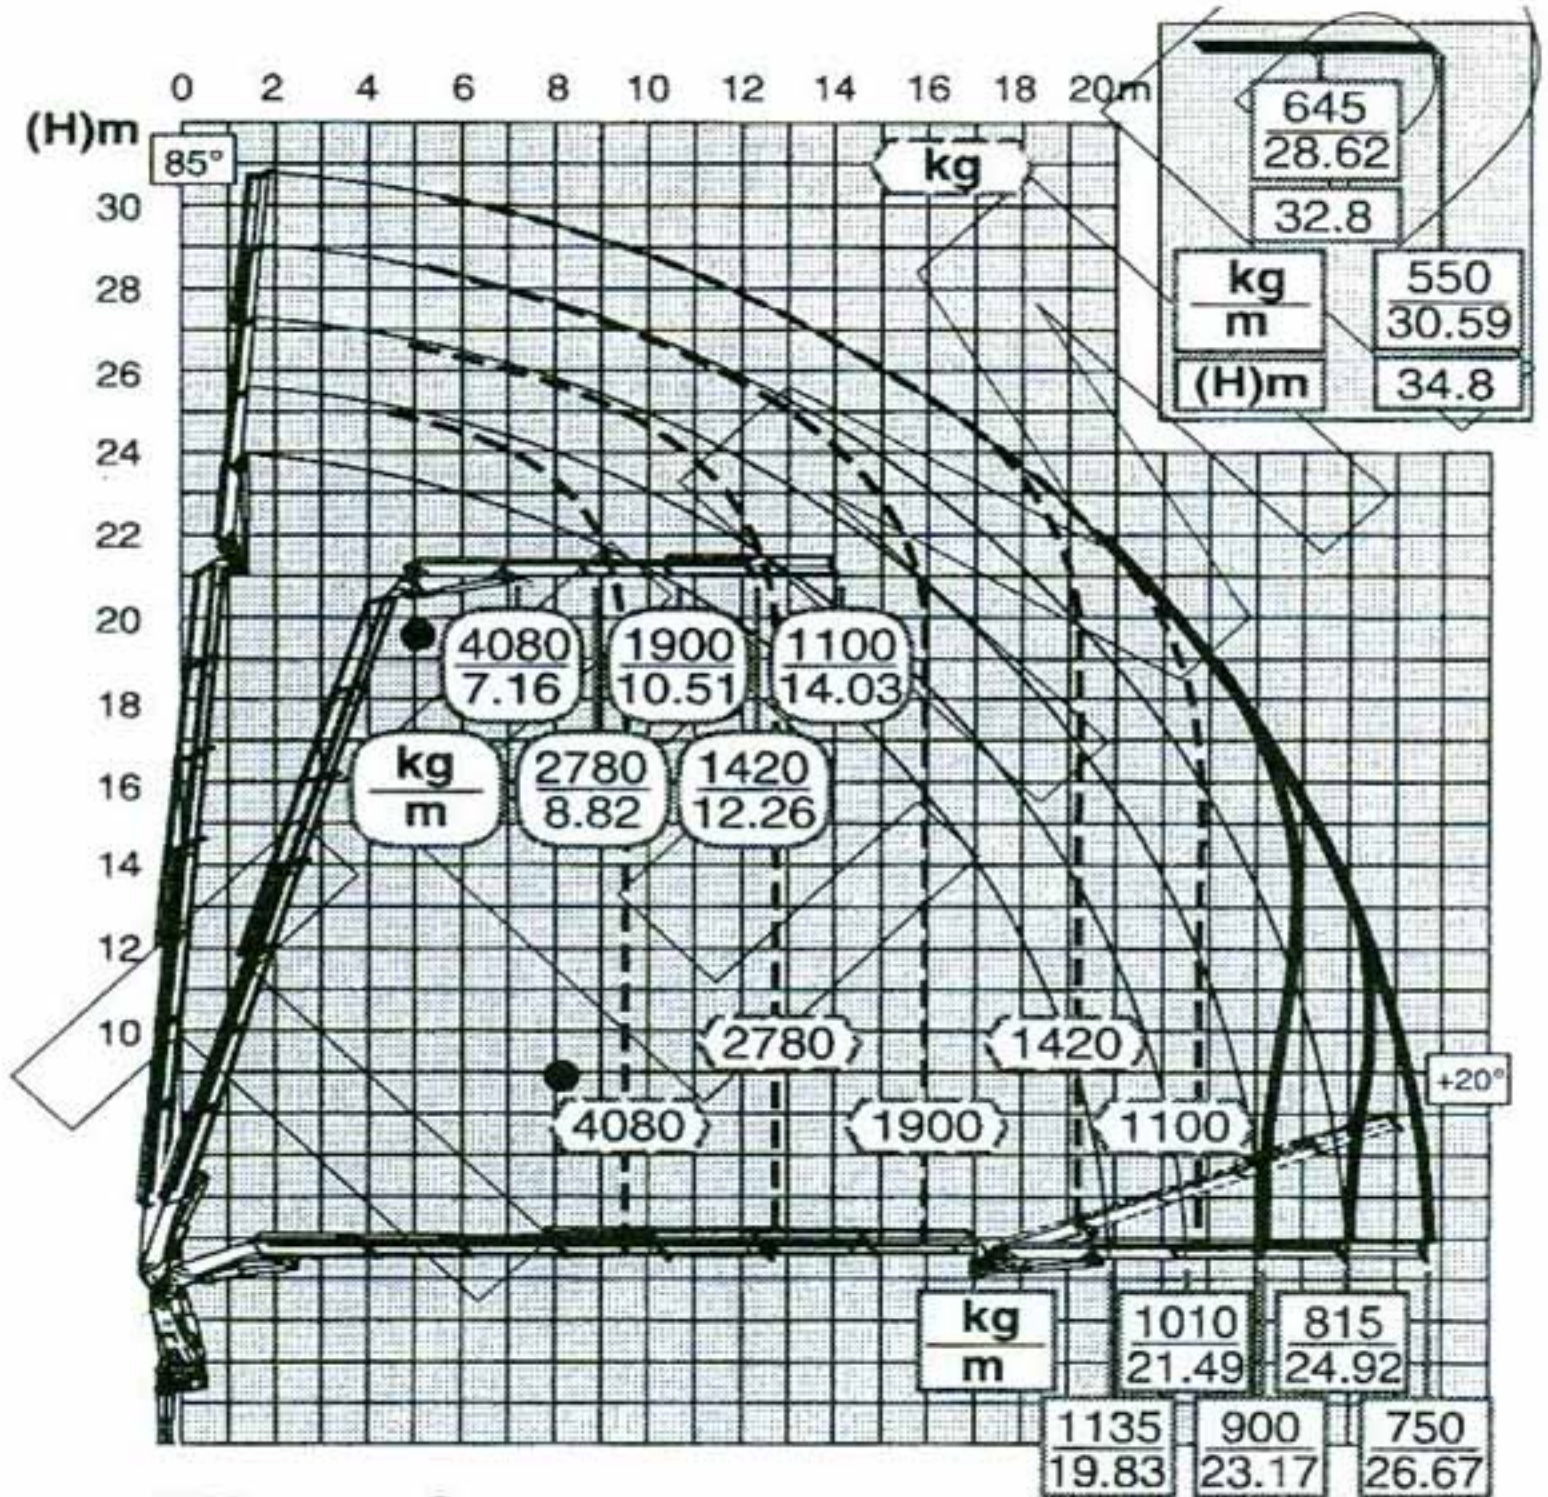

LKW + 68MTO KRAN + JIB-GELENK

KRAN - LOGISTIK
 TRANSPORT - LOGISTIK
 CONTAINER - LOGISTIK

RACHBAUER-KRAN GES.M.B.H.
 LIEFERINGER HAUPTSTRASSE 55A - 5020 SALZBURG
 TEL.: 0662 431324 - FAX: 0662 431324-11
 OFFICE@RACHBAUER-KRAN.AT - WWW.RACHBAUER-KRAN.AT