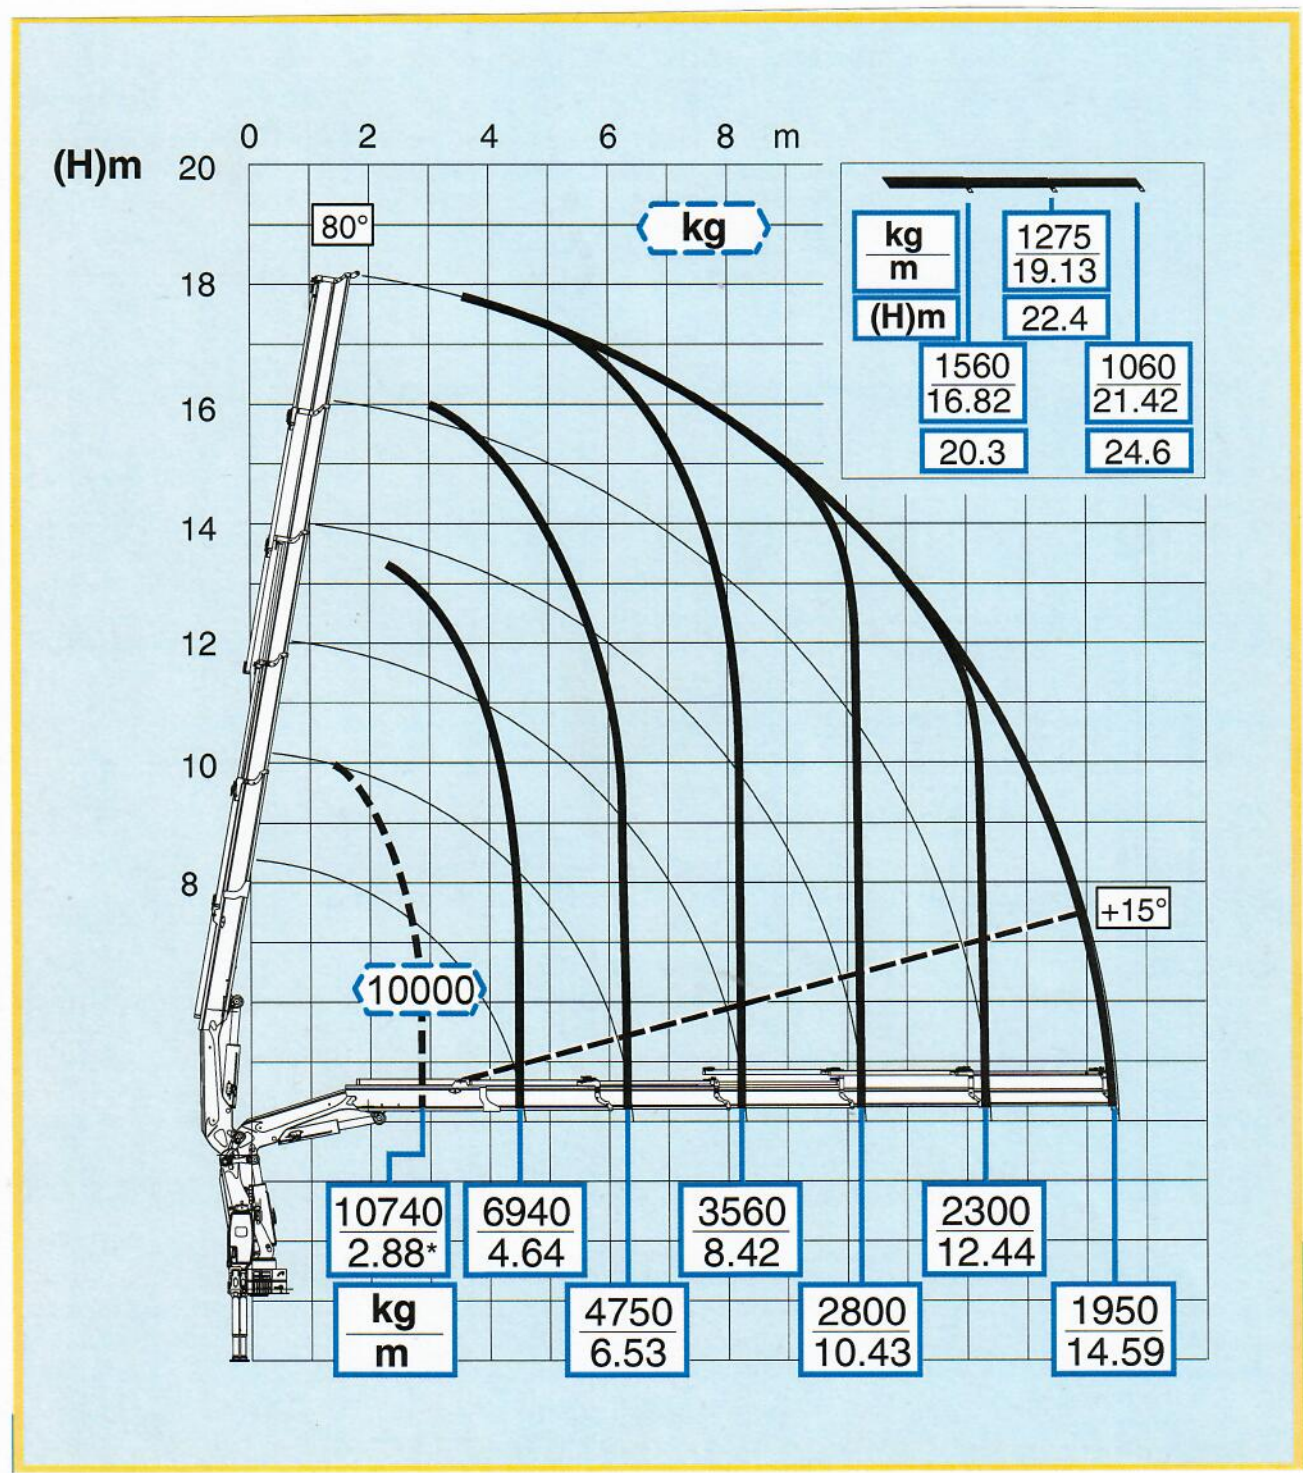

LKW + 40 mto KRAN

TRANSPORTE
Montagekran
Ladekran

Rachbauer-Kran Ges.m.b.H. | Lieferinger Hauptstrasse 55a | 5020 Salzburg

Tel. +43 662 431324 | Fax: +43 662 431324-11 | office@rachbauer-kran.at | www.rachbauer-kran.at